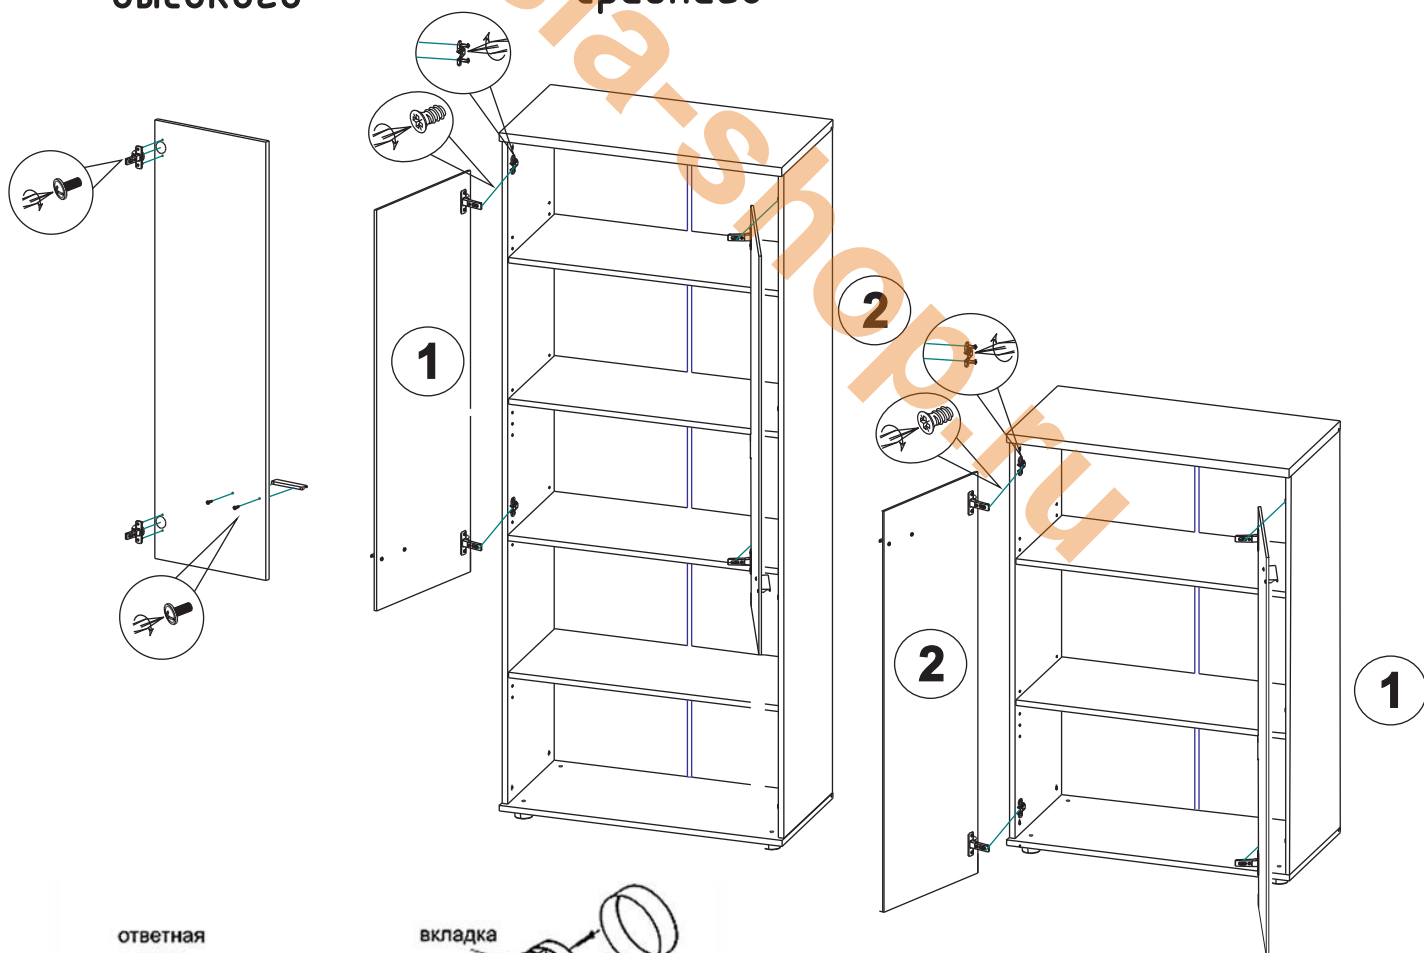

Комплект фасадов стеклянных средних

а- для шкафа
высокого

б- для шкафа
среднего

Вид	Наименование	Кол-во
	Евровинт 6,3x13	8
	Петля для стеклянной двери	4
	Крышка для петли	4
	Ответная планка петли	4
	Винт М4х10	4
	Ручка	2

Поз	Наименование	Кол-во
1	Фасад левый	1
2	Фасад правый	1