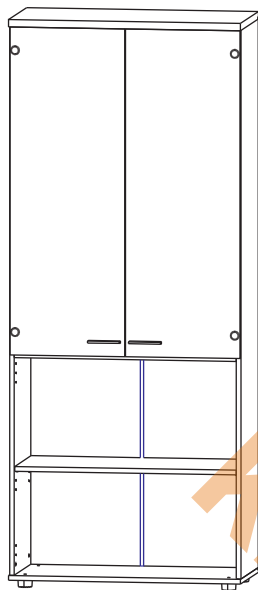

Комплект фасадов стеклянных средних

а- для шкафа
высокого

б- для шкафа
среднего

Вид	Наименование	Кол-во
	Евровинт 6,3x13	8
	Петля для стеклянной двери	4
	Крышка для петли	4
	Ответная планка петли	4
	Винт М4х10	4
	Ручка	2

Поз	Наименование	Кол-во
1	Фасад левый	1
2	Фасад правый	1