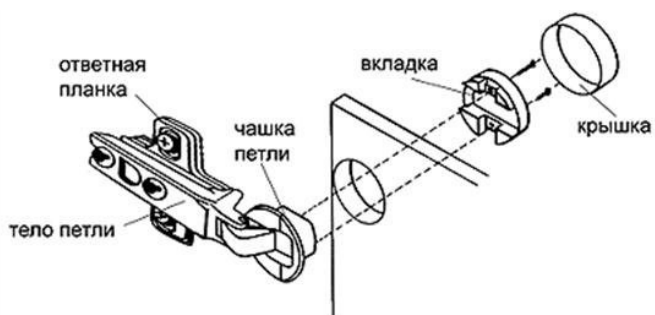

Комплект фасадов стеклянных средних

а- для шкафа
высокого

б- для шкафа
среднего

Вид	Наименование	Кол-во
	Евровинт 6,3x13	8
	Петля для стеклянной двери	4
	Крышка для петли	4
	Ответная планка петли	4
	Винт М4х10	4
	Ручка	2

Поз	Наименование	Кол-во
1	Фасад левый	1
2	Фасад правый	1